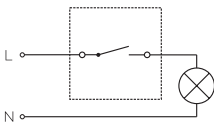

Выключатель одноклавишный

Данное изделие предназначено для подключения к электрической сети переменного тока до 250 В / 50 Гц. Активная мощность подключаемых к выключателю электроприборов не должна превышать 2200 Вт.

Технические характеристики

Номинальное напряжение: 250 В

Номинальный ток: 10 А

Степень защиты от пыли и влаги: IP20

Контактные зажимы: винтового типа

Сечение подключаемых проводов: 0,75–2,5 мм²

Ресурс: 40 000 циклов

Указания по монтажу и безопасности

- Все работы по установке и техническому обслуживанию должны проводиться только квалифицированным специалистом, имеющим допуск на проведение данного вида работ.
- Все работы по монтажу и подключению изделия необходимо выполнять в строгом соответствии с действующими нормами и правилами.
- Подключать согласно схеме.
- Подключение производить при выключенном электричестве.

Схема подключения выключателя